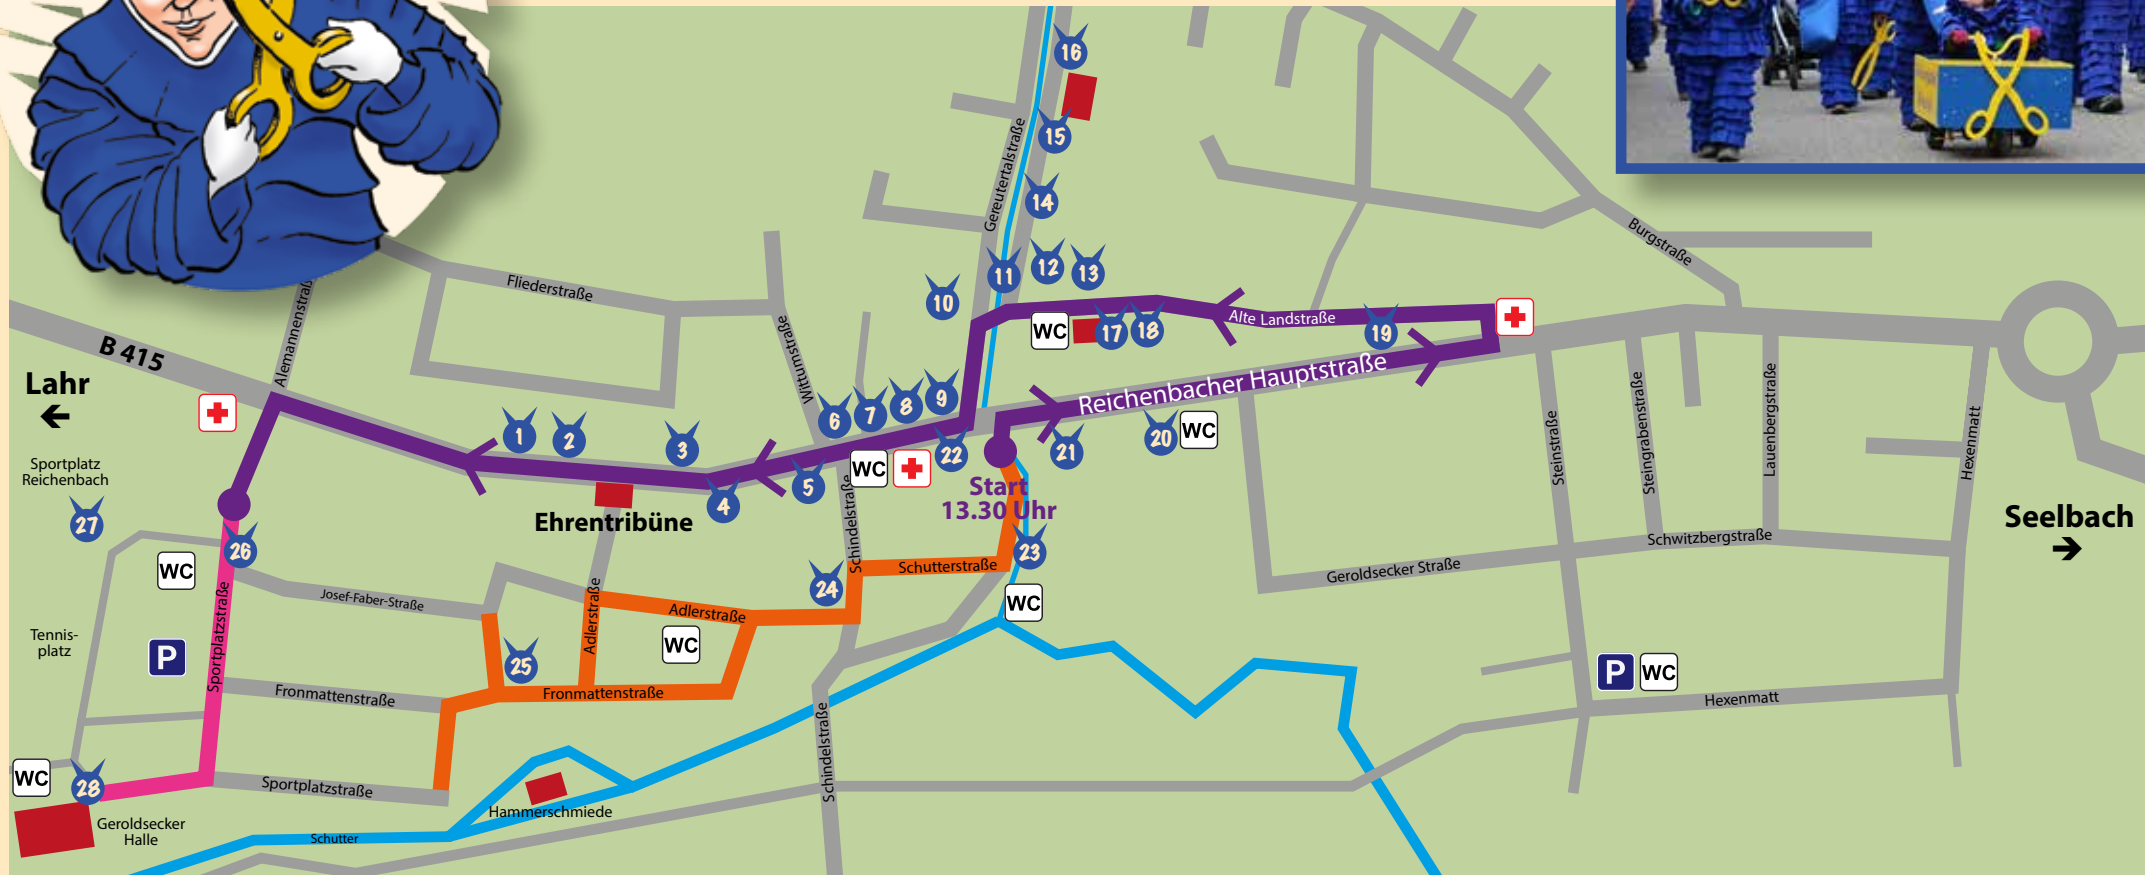

Umzug Fasentzunft Schergässler

Sonntag, 19.1.2025, Start 13.30 Uhr

Für das leibliche Wohl sorgen:

- | | |
|--------------------------------|---------------------------|
| 1 Garage Fasentzunft | 11 Schatzibar |
| 2 Hauptstraße-Garage | 12 Bäckerei Krämer |
| 3 Gruppe „Die Vergesslichen“ | 13 Schwarzwälder Allerlei |
| 4 Stand Reitverein | 14 Wachthisli |
| 5 Bude Skiclub | 15 Gasthaus Linde |
| 6 Gruppe Waggili | 16 Bänklehocker |
| 7 Harmonikaverein Geroldseck | 17 Zunftlokal Nörgler |
| 8 Bäckerei Waidele | 18 Wild West Catering |
| 9 Stand SC Kuhbach-Reichenbach | 19 DiTo's Flammenkuchen |
| 10 Foodtruck „Essbar“ | 20 Stand Feuerwehr |

- | |
|----------------------------|
| 21 Garage Schorlewieber |
| 22 Zelt Schissgasskracher |
| 23 Gruppe Hofnarren |
| 24 Gruppe Scharfe Hüpfen |
| 25 Gruppe Schierebaschtler |
| 26 Ristorante Da Vinci |
| 27 Tauchclub Nemo |
| 28 Geroldseckerhalle |